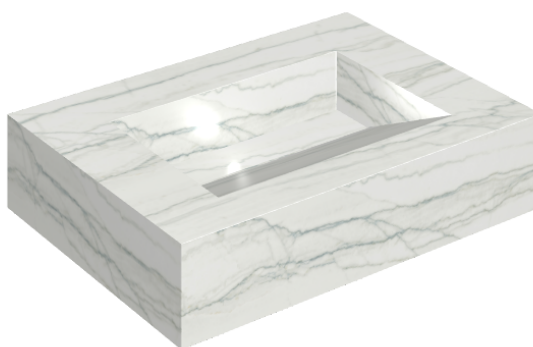

SCHEDA DI CONFIGURAZIONE

Cod. art.: 620810000010

Fly Evo

Washbasin 70

Rivestimento del
prodotto

Charme Advance
Platinum White Matt

I colori e le altre caratteristiche estetiche delle piastrelle presenti nelle illustrazioni presenti sul sito sono puramente indicativi. Guarda sempre i campioni di persona prima dell'acquisto.