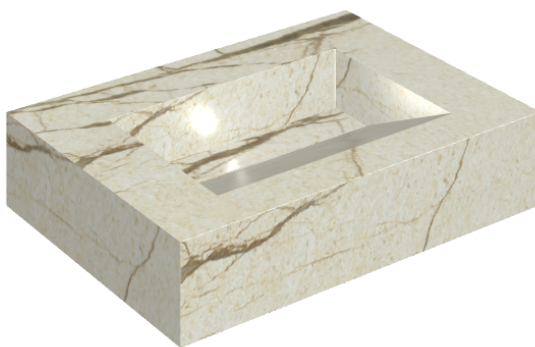

SCHEDA DI CONFIGURAZIONE

Cod. art.: 620810000010

Fly Evo

Washbasin 70

Rivestimento del
prodotto

Charme Deluxe
Cream River Matt

I colori e le altre caratteristiche estetiche delle piastrelle presenti nelle illustrazioni presenti sul sito sono puramente indicativi. Guarda sempre i campioni di persona prima dell'acquisto.