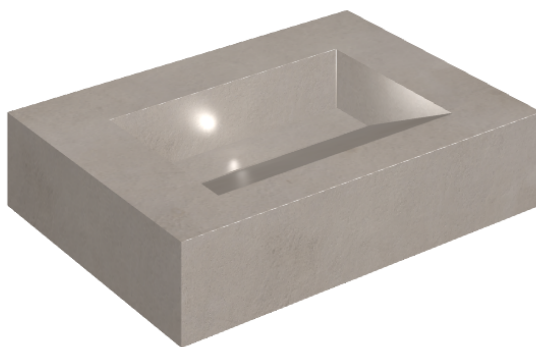

SCHEDA DI CONFIGURAZIONE

Cod. art.: 620810000010

Fly Evo

Washbasin 70

Rivestimento del
prodotto

Millennium Iron Matt

I colori e le altre caratteristiche estetiche delle piastrelle presenti nelle illustrazioni presenti sul sito sono puramente indicativi. Guarda sempre i campioni di persona prima dell'acquisto.