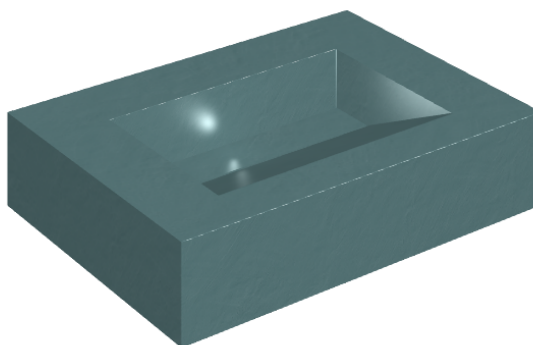

SCHEDA DI CONFIGURAZIONE

Cod. art.: 620810000010

Fly Evo

Washbasin 70

Rivestimento del
prodotto

Surface Ocean Honed
Satin

I colori e le altre caratteristiche estetiche delle piastrelle presenti nelle illustrazioni presenti sul sito sono puramente indicativi. Guarda sempre i campioni di persona prima dell'acquisto.