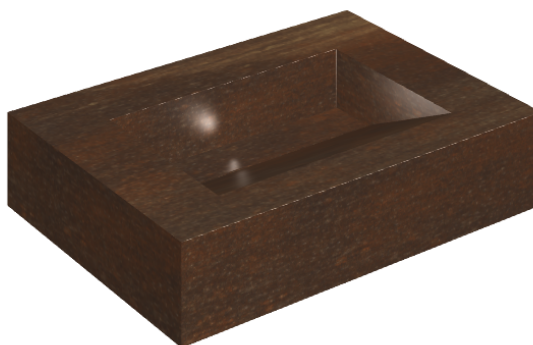

## Washbasin 70

Rivestimento del  
prodotto  
Surface Corten Matt

I colori e le altre caratteristiche estetiche delle piastrelle presenti nelle illustrazioni presenti sul sito sono puramente indicativi. Guarda sempre i campioni di persona prima dell'acquisto.