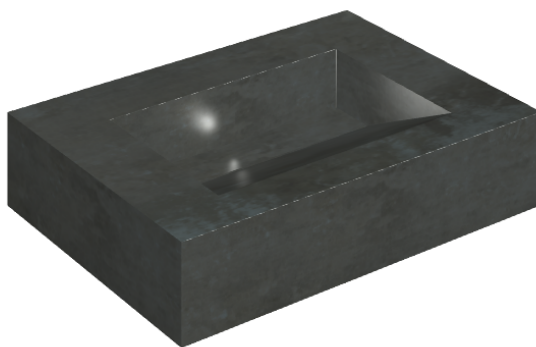

SCHEDA DI CONFIGURAZIONE

Cod. art.: 620810000010

Fly Evo

Washbasin 70

Rivestimento del
prodotto
Surface Steel Matt

I colori e le altre caratteristiche estetiche delle piastrelle presenti nelle illustrazioni presenti sul sito sono puramente indicativi. Guarda sempre i campioni di persona prima dell'acquisto.