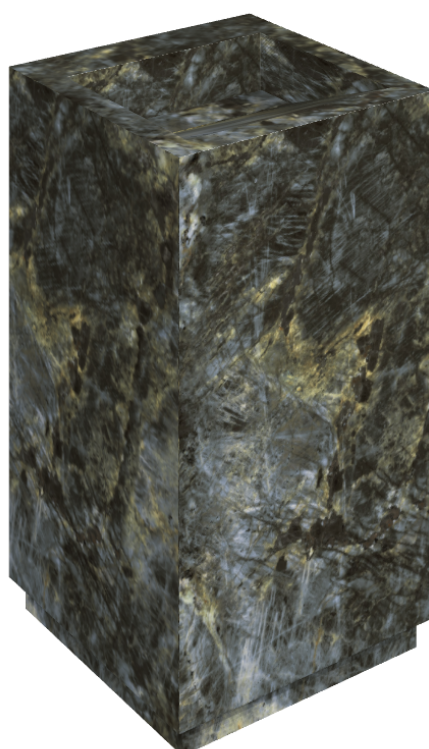

Cod. art.:

620810000014

Cube Evo

Washbasin 50

Rivestimento del
prodotto

Stellaris Madagascar
Dark Matt

I colori e le altre caratteristiche estetiche delle piastrelle presenti nelle illustrazioni presenti sul sito sono puramente indicativi. Guarda sempre i campioni di persona prima dell'acquisto.