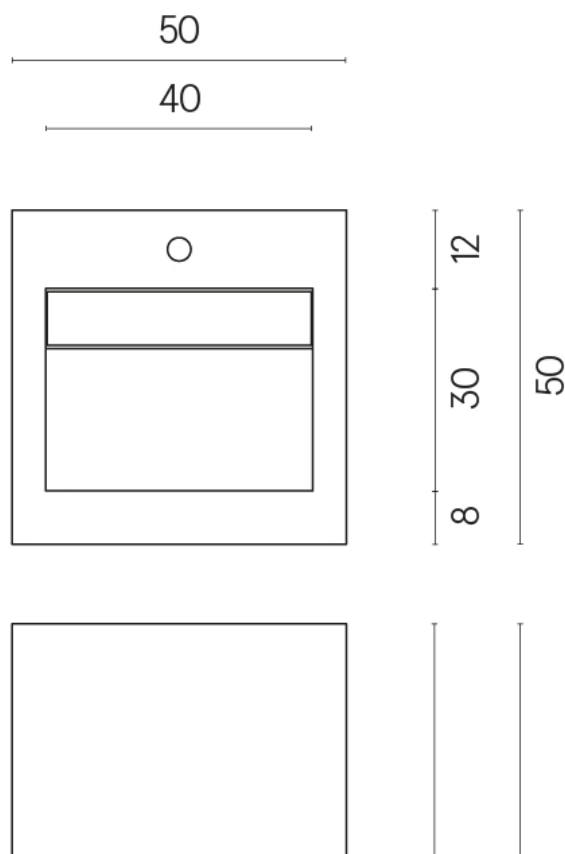

SCHEDA DI CONFIGURAZIONE

Cod. art.:

620810000014

Cube Evo

Washbasin 50

Rivestimento del
prodotto
Stellaris Calacatta
Gold Matt

I colori e le altre caratteristiche estetiche delle piastrelle presenti nelle illustrazioni presenti sul sito sono puramente indicativi. Guarda sempre i campioni di persona prima dell'acquisto.