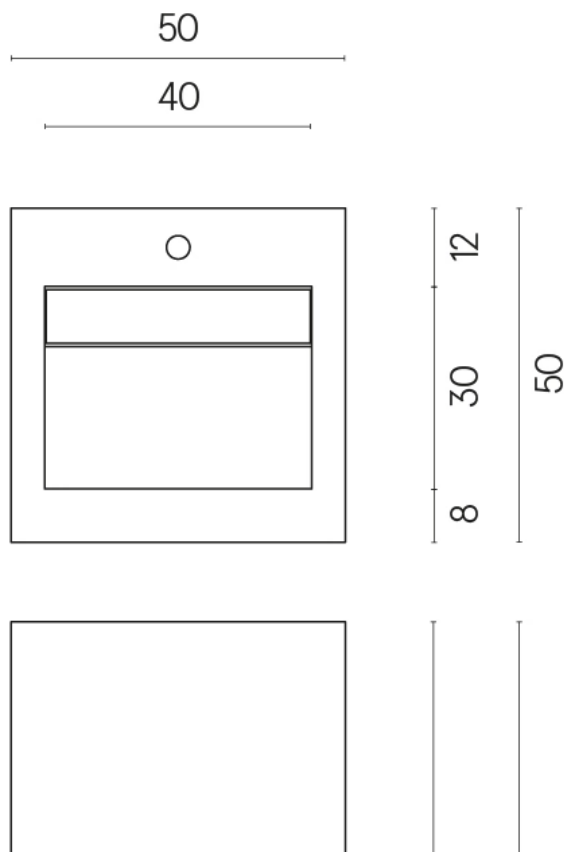

SCHEDA DI CONFIGURAZIONE

Cod. art.:

620810000014

Cube Evo

Washbasin 50

Rivestimento del
prodotto
Metropolis Arcadia
Brown Matt

I colori e le altre caratteristiche estetiche delle piastrelle presenti nelle illustrazioni presenti sul sito sono puramente indicativi. Guarda sempre i campioni di persona prima dell'acquisto.