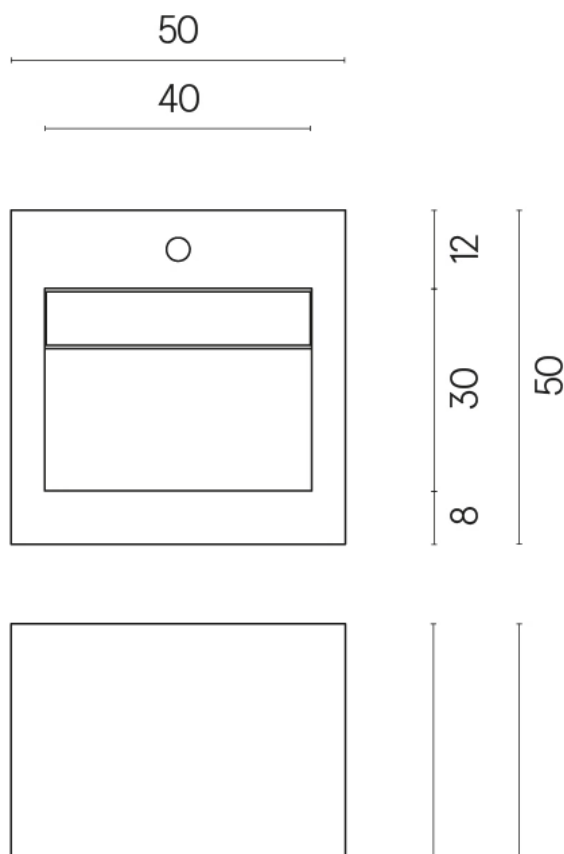

SCHEDA DI CONFIGURAZIONE

Cod. art.:

620810000014

Cube Evo

Washbasin 50

Rivestimento del
prodotto

Wonderful Life
Almond Matt

I colori e le altre caratteristiche estetiche delle piastrelle presenti nelle illustrazioni presenti sul sito sono puramente indicativi. Guarda sempre i campioni di persona prima dell'acquisto.