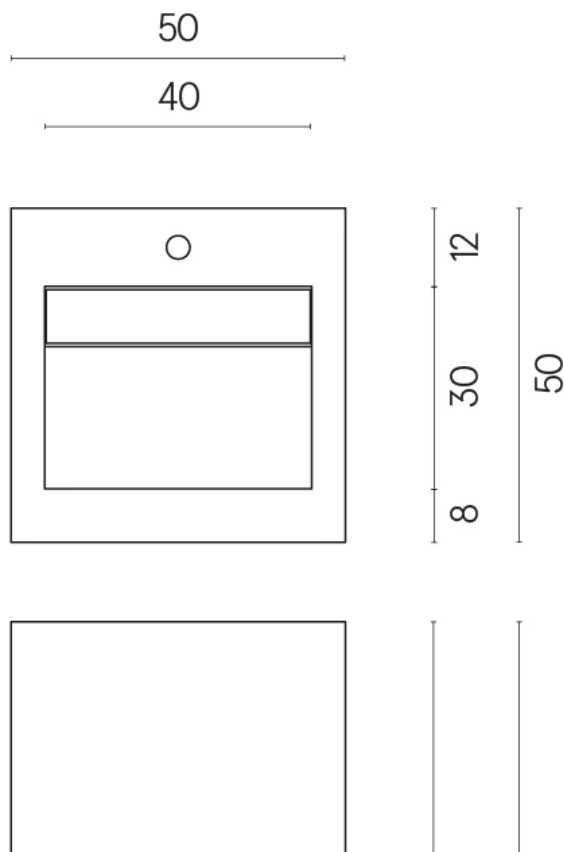

SCHEDA DI CONFIGURAZIONE

Cod. art.:

620810000014

Cube Evo

Washbasin 50

Rivestimento del
prodotto

Charme Advance
Elegant Brown Lux

I colori e le altre caratteristiche estetiche delle piastrelle presenti nelle illustrazioni presenti sul sito sono puramente indicativi. Guarda sempre i campioni di persona prima dell'acquisto.