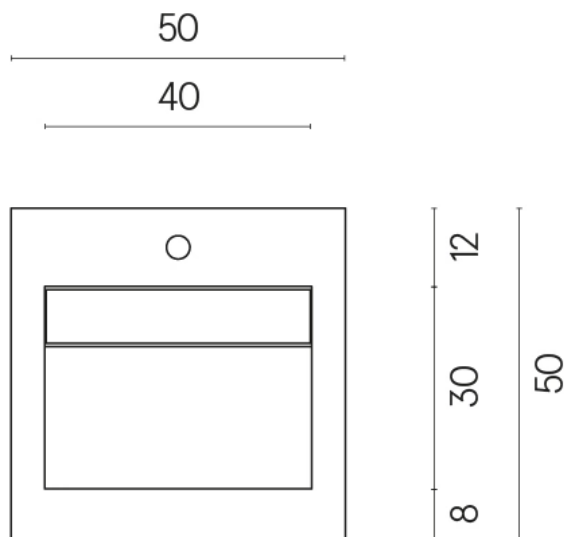

SCHEDA DI CONFIGURAZIONE

Cod. art.:

620810000014

Cube Evo

Washbasin 50

Rivestimento del
prodotto

Terraviva Dark Matt

I colori e le altre caratteristiche estetiche delle piastrelle presenti nelle illustrazioni presenti sul sito sono puramente indicativi. Guarda sempre i campioni di persona prima dell'acquisto.