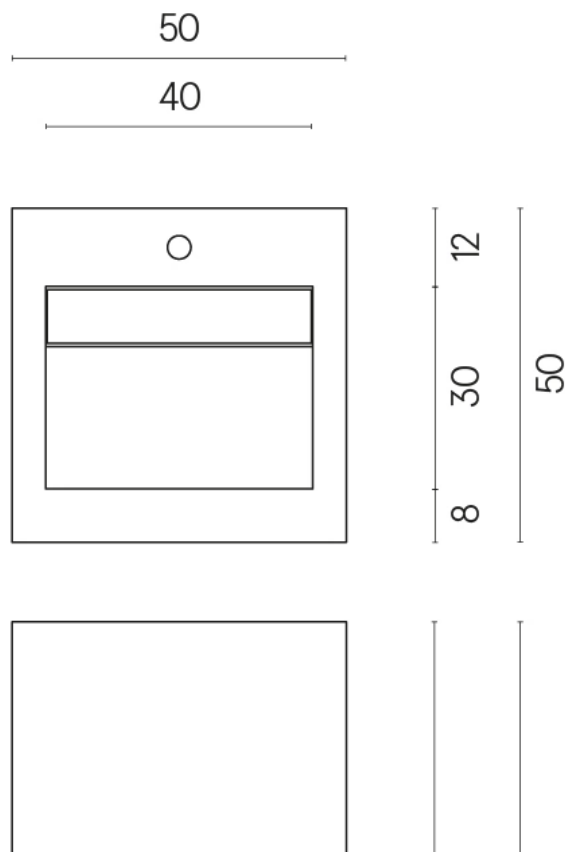

SCHEDA DI CONFIGURAZIONE

Cod. art.:

620810000014

Cube Evo

Washbasin 50

Rivestimento del
prodotto

Genesis Moon White
Matt

I colori e le altre caratteristiche estetiche delle piastrelle presenti nelle illustrazioni presenti sul sito sono puramente indicativi. Guarda sempre i campioni di persona prima dell'acquisto.