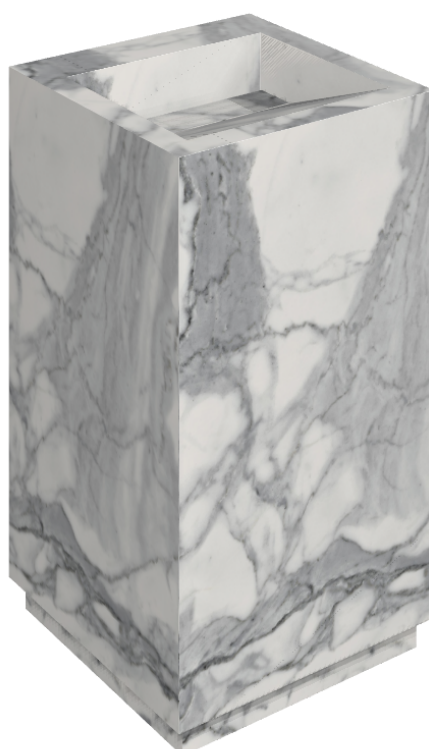

Cod. art.:

620810000014

Cube Evo

Washbasin 50

Rivestimento del
prodotto

Charme Evo Statuario
Matt

I colori e le altre caratteristiche estetiche delle piastrelle presenti nelle illustrazioni presenti sul sito sono puramente indicativi. Guarda sempre i campioni di persona prima dell'acquisto.