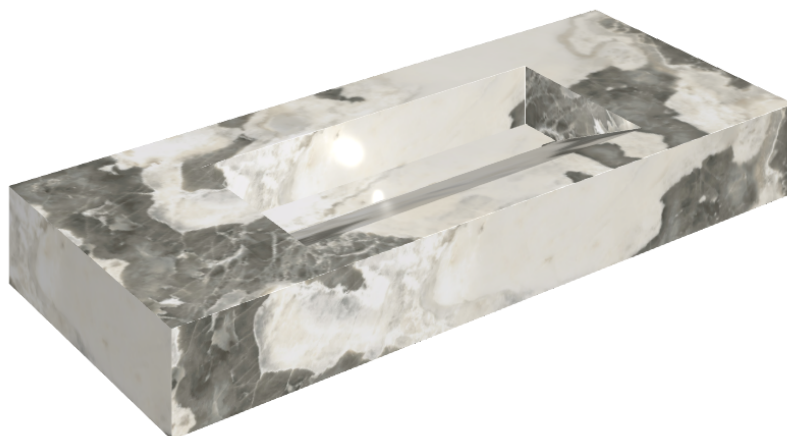

## Washbasin 120

Rivestimento del  
prodotto

Stellaris Dover Light  
Matt

I colori e le altre caratteristiche estetiche delle piastrelle presenti nelle illustrazioni presenti sul sito sono puramente indicativi. Guarda sempre i campioni di persona prima dell'acquisto.