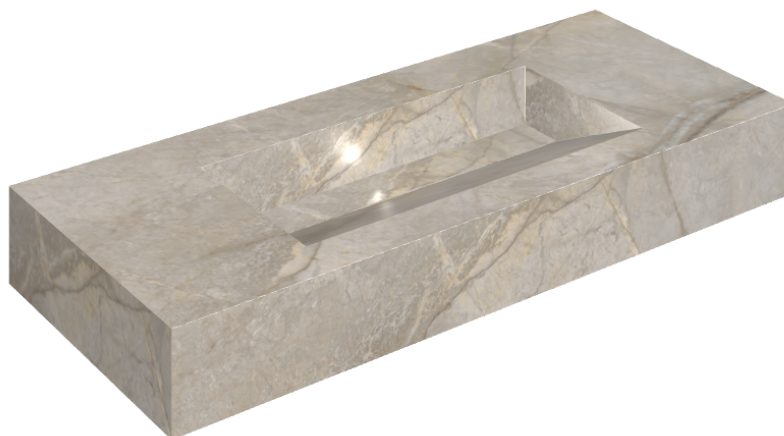

SCHEMA DI CONFIGURAZIONE

Cod. art.: 620810000012

Fly Evo

Washbasin 120

Rivestimento del
prodottoStellaris Elegant Silver
Matt

I colori e le altre caratteristiche estetiche delle piastrelle presenti nelle illustrazioni presenti sul sito sono puramente indicativi. Guarda sempre i campioni di persona prima dell'acquisto.