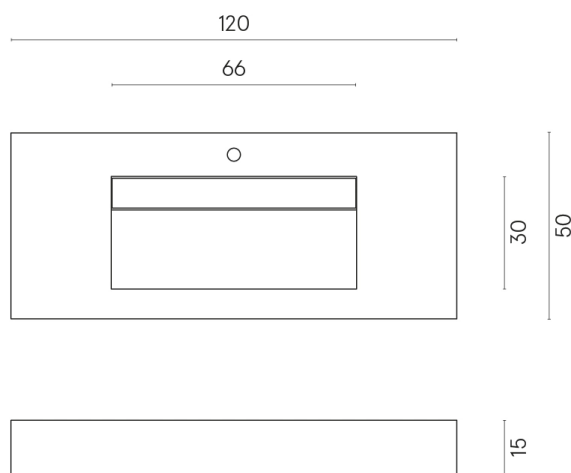

SCHEDA DI CONFIGURAZIONE

Cod. art.: 620810000012

Fly Evo

Washbasin 120

Rivestimento del
prodotto
Eternum Gold Matt

I colori e le altre caratteristiche estetiche delle piastrelle presenti nelle illustrazioni presenti sul sito sono puramente indicativi. Guarda sempre i campioni di persona prima dell'acquisto.

**Trova il punto vendita
autorizzato più vicino:**

<https://krym.italonceramica.ru/ru/home/dealer/>