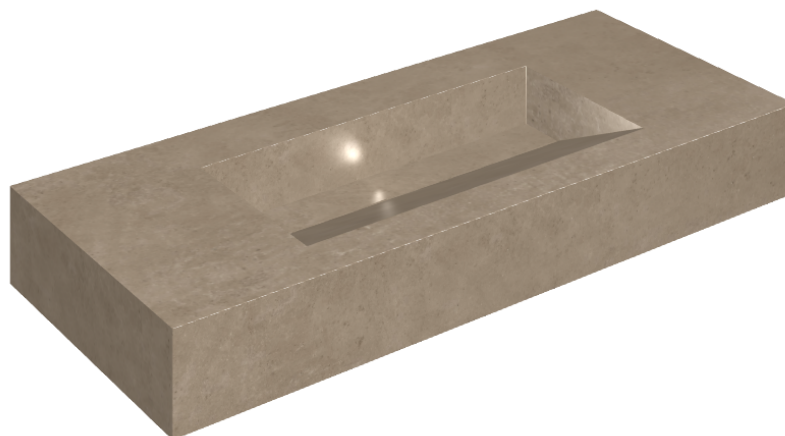

# Fly Evo

## Washbasin 120

Rivestimento del  
prodotto  
Eternum Gold Matt

I colori e le altre caratteristiche estetiche delle piastrelle presenti nelle illustrazioni presenti sul sito sono puramente indicativi. Guarda sempre i campioni di persona prima dell'acquisto.