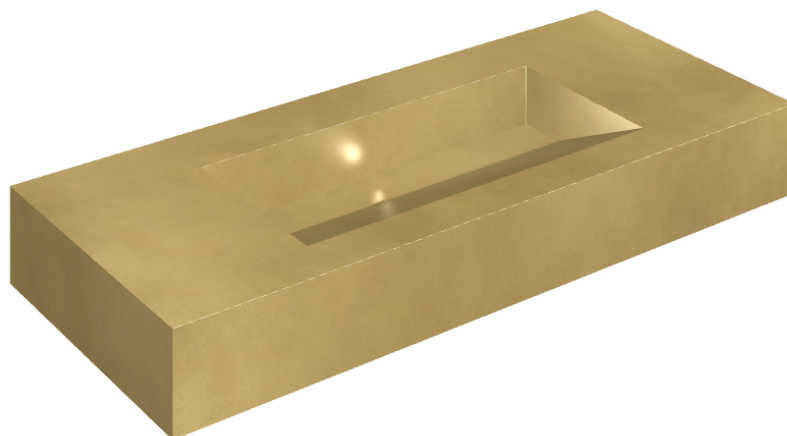

SCHEDA DI CONFIGURAZIONE

Cod. art.: 620810000012

Fly Evo

Washbasin 120

Rivestimento del
prodotto

Continuum Brass
Gold Honed

I colori e le altre caratteristiche estetiche delle piastrelle presenti nelle illustrazioni presenti sul sito sono puramente indicativi. Guarda sempre i campioni di persona prima dell'acquisto.