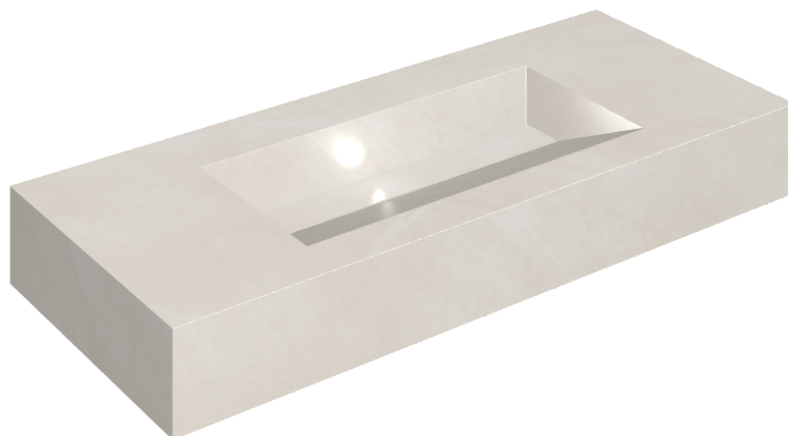

## Washbasin 120

Rivestimento del  
prodotto

Continuum Polar Matt

I colori e le altre caratteristiche estetiche delle piastrelle presenti nelle illustrazioni presenti sul sito sono puramente indicativi. Guarda sempre i campioni di persona prima dell'acquisto.