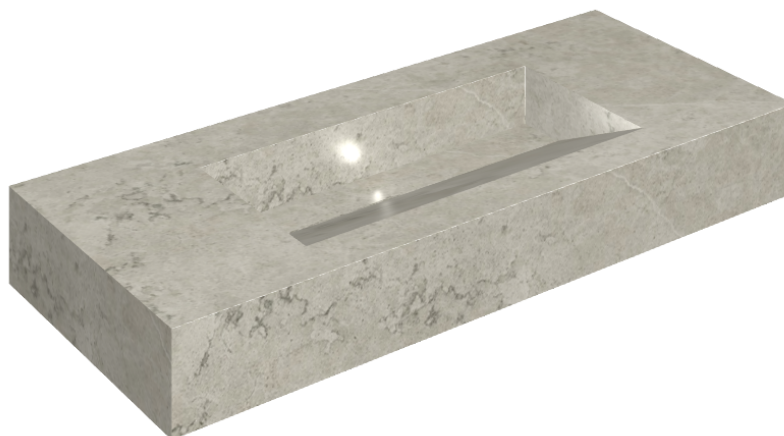

## Washbasin 120

Rivestimento del  
prodotto  
Metropolis Absolut  
Silver Matt

I colori e le altre caratteristiche estetiche delle piastrelle presenti nelle illustrazioni presenti sul sito sono puramente indicativi. Guarda sempre i campioni di persona prima dell'acquisto.