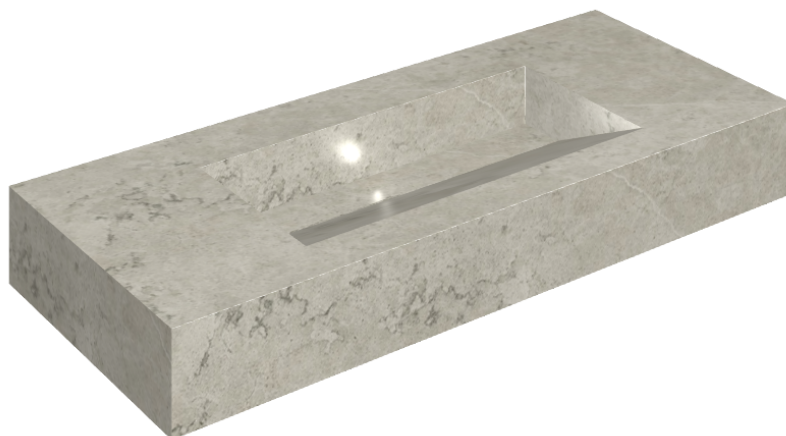

SCHEDA DI CONFIGURAZIONE

Cod. art.: 620810000012

Fly Evo

Washbasin 120

Rivestimento del
prodotto
Metropolis Absolut
Silver Matt

I colori e le altre caratteristiche estetiche delle piastrelle presenti nelle illustrazioni presenti sul sito sono puramente indicativi. Guarda sempre i campioni di persona prima dell'acquisto.