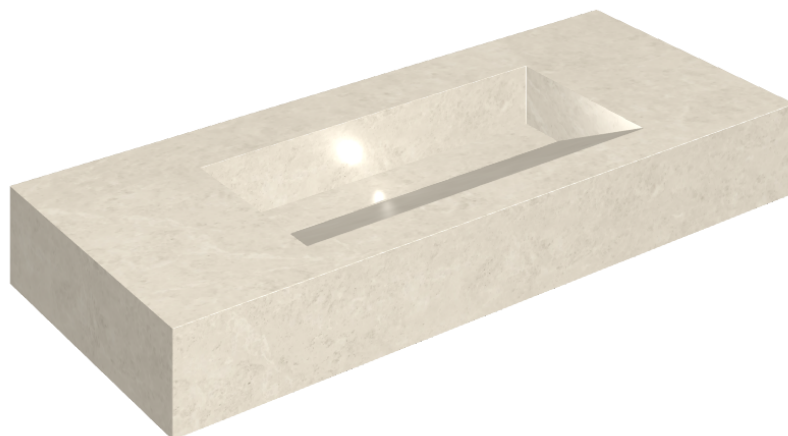

SCHEDA DI CONFIGURAZIONE

Cod. art.: 620810000012

Fly Evo

Washbasin 120

Rivestimento del
prodotto

Metropolis Royal Ivory
Matt

I colori e le altre caratteristiche estetiche delle piastrelle presenti nelle illustrazioni presenti sul sito sono puramente indicativi. Guarda sempre i campioni di persona prima dell'acquisto.