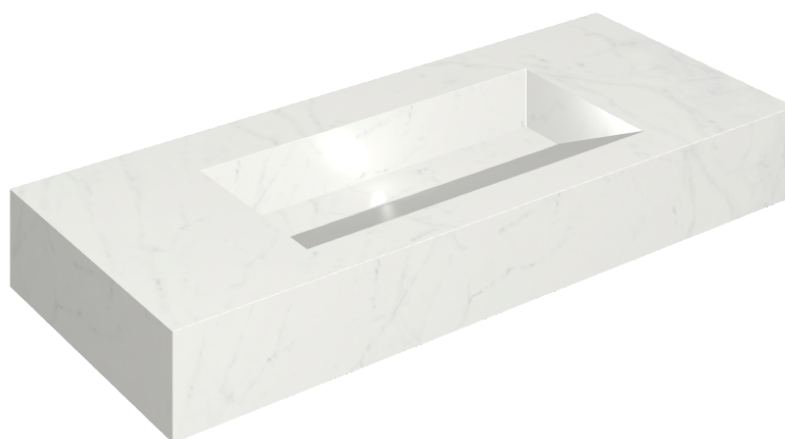

SCHEDA DI CONFIGURAZIONE

Cod. art.: 620810000012

Fly Evo

Washbasin 120

Rivestimento del
prodotto

Charme Deluxe
Bianco Michelangelo
Matt

I colori e le altre caratteristiche estetiche delle piastrelle presenti nelle illustrazioni presenti sul sito sono puramente indicativi. Guarda sempre i campioni di persona prima dell'acquisto.