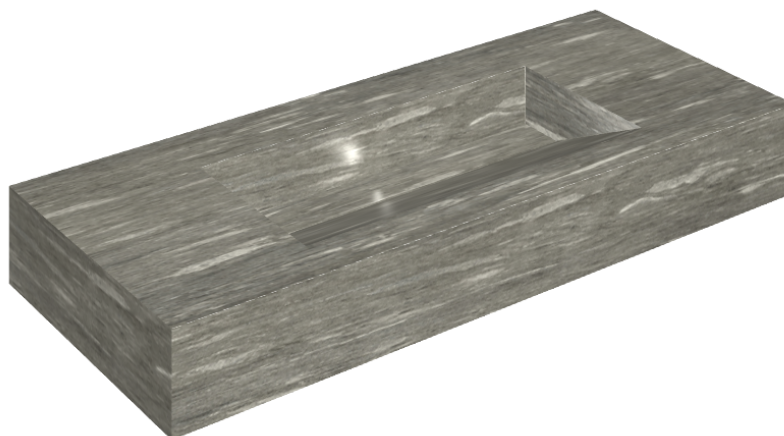

## Washbasin 120

Rivestimento del  
prodotto

Skyfall Grigio Alpino  
Matt

I colori e le altre caratteristiche estetiche delle piastrelle presenti nelle illustrazioni presenti sul sito sono puramente indicativi. Guarda sempre i campioni di persona prima dell'acquisto.