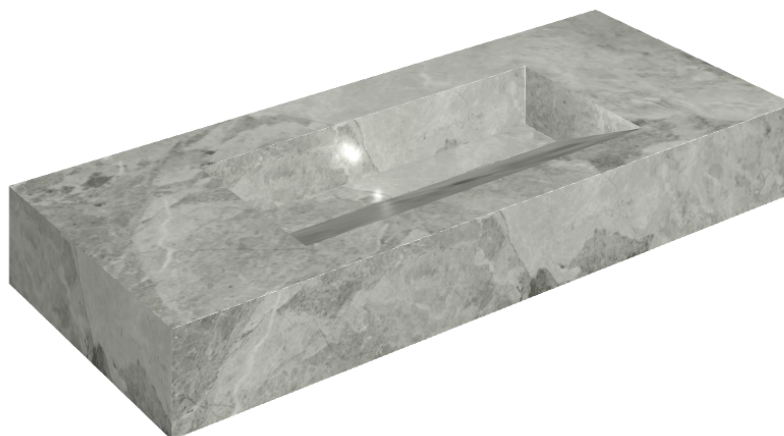

## Washbasin 120

Rivestimento del  
prodotto

Charme Extra Silver  
Matt

I colori e le altre caratteristiche estetiche delle piastrelle presenti nelle illustrazioni presenti sul sito sono puramente indicativi. Guarda sempre i campioni di persona prima dell'acquisto.