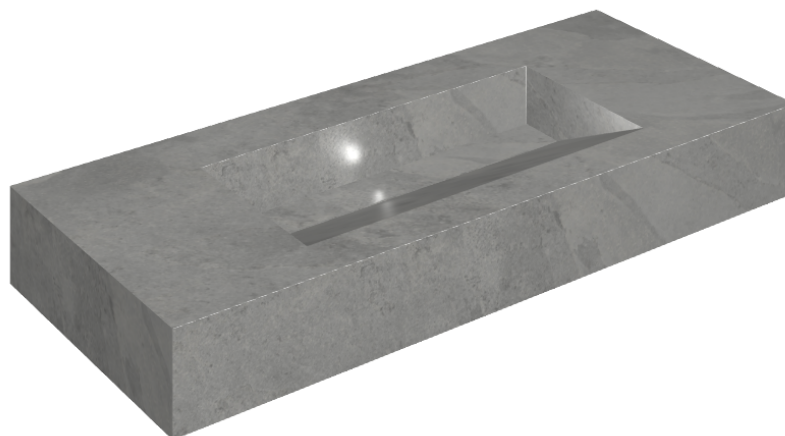

SCHEMA DI CONFIGURAZIONE

Cod. art.:

620810000012

Fly Evo

Washbasin 120

Rivestimento del
prodottoMateria Carbonio
Matt

I colori e le altre caratteristiche estetiche delle piastrelle presenti nelle illustrazioni presenti sul sito sono puramente indicativi. Guarda sempre i campioni di persona prima dell'acquisto.