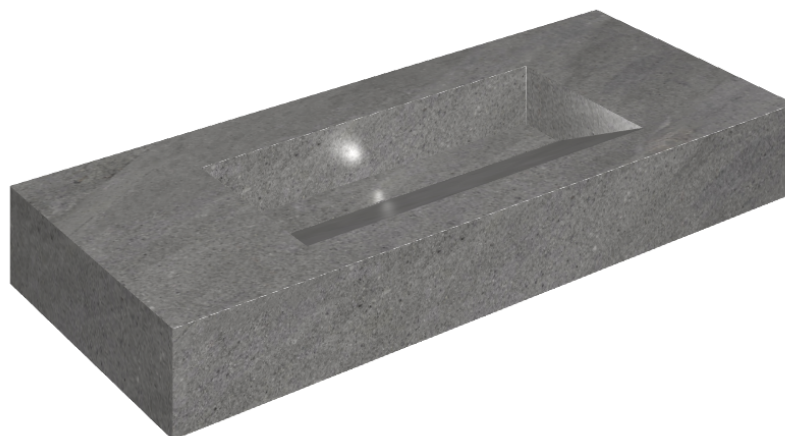

SCHEMA DI CONFIGURAZIONE

Cod. art.: 620810000012

Fly Evo

Washbasin 120

Rivestimento del
prodottoContempora Carbon
Matt

I colori e le altre caratteristiche estetiche delle piastrelle presenti nelle illustrazioni presenti sul sito sono puramente indicativi. Guarda sempre i campioni di persona prima dell'acquisto.