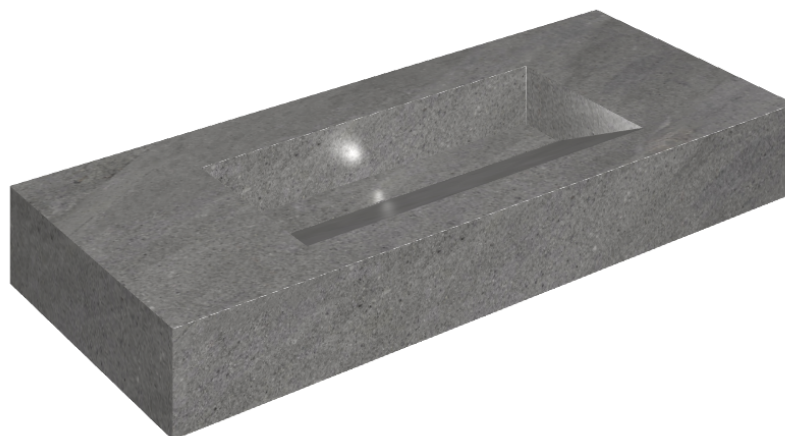

SCHEMA DI CONFIGURAZIONE

Cod. art.: 620810000012

Fly Evo

Washbasin 120

Rivestimento del
prodotto

Contempora Carbon
Matt

I colori e le altre caratteristiche estetiche delle piastrelle presenti nelle illustrazioni presenti sul sito sono puramente indicativi. Guarda sempre i campioni di persona prima dell'acquisto.

**Trova il punto vendita
autorizzato più vicino:**

<https://krym.italonceramica.ru/ru/home/dealer/>

ITALON HOME

© COPYRIGHT ITALON - АО Керамогранитный завод 142800, Россия, Московская область,
г. Ступино, Староситненское шоссе, вл. 32 - Тел. +7 495 2251322 / Факс +7 495 2251346