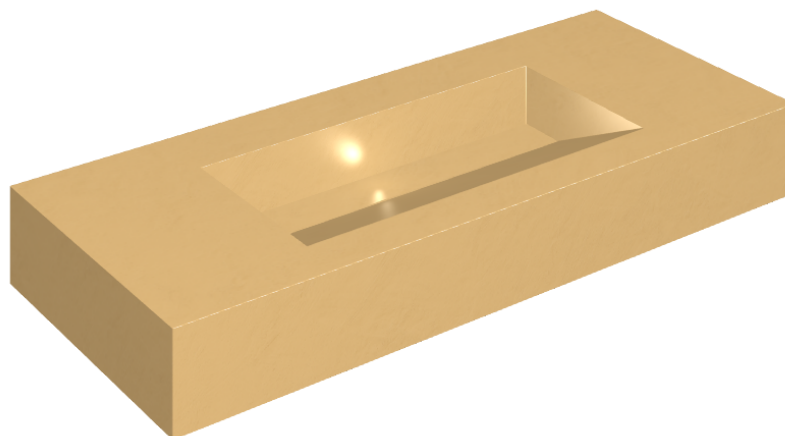

## SCHEMA DI CONFIGURAZIONE

Cod. art.: 620810000012

## Washbasin 120

Rivestimento del  
prodotto

Surface Sun Honed  
Satin

I colori e le altre caratteristiche estetiche delle piastrelle presenti nelle illustrazioni presenti sul sito sono puramente indicativi. Guarda sempre i campioni di persona prima dell'acquisto.