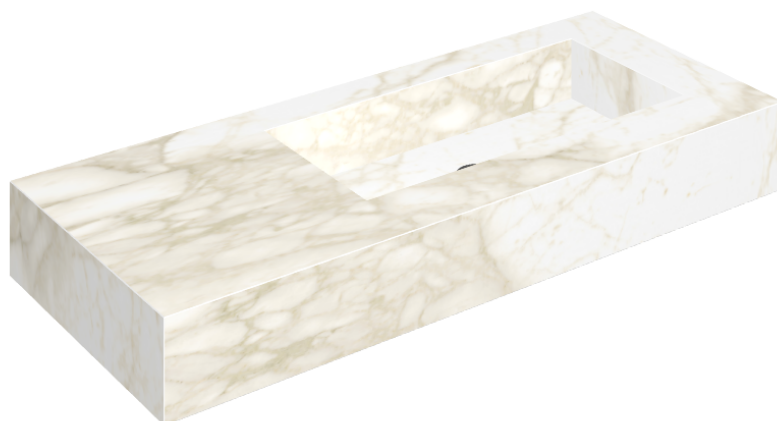

SCHEDA DI CONFIGURAZIONE

Cod. art.: 620810000009

Fly

Washbasin 120 Dx

Rivestimento del
prodotto
Eternum Carrara Lux

I colori e le altre caratteristiche estetiche delle piastrelle presenti nelle illustrazioni presenti sul sito sono puramente indicativi. Guarda sempre i campioni di persona prima dell'acquisto.