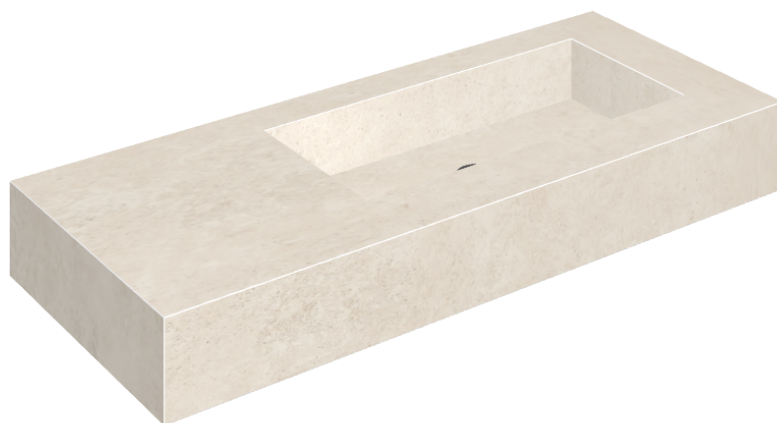

SCHEDA DI CONFIGURAZIONE

Cod. art.: 620810000009

Fly

Washbasin 120 Dx

Rivestimento del
prodotto

Eternum Snow Matt

I colori e le altre caratteristiche estetiche delle piastrelle presenti nelle illustrazioni presenti sul sito sono puramente indicativi. Guarda sempre i campioni di persona prima dell'acquisto.