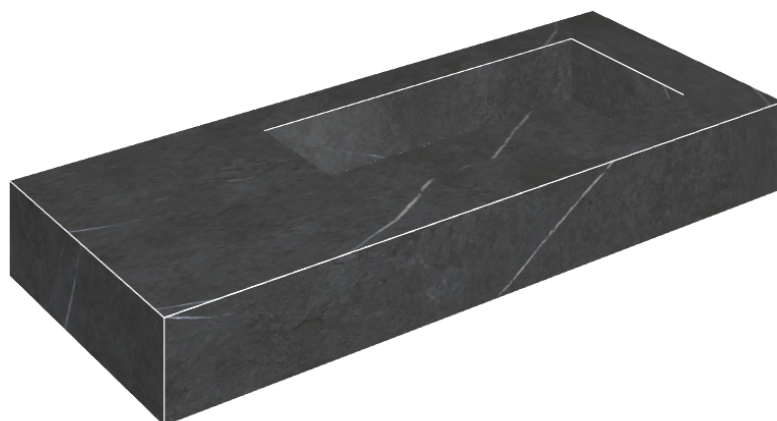

## Washbasin 120 Dx

Rivestimento del  
prodotto  
Metropolis Imperial  
Black Matt

I colori e le altre caratteristiche estetiche delle piastrelle presenti nelle illustrazioni presenti sul sito sono puramente indicativi. Guarda sempre i campioni di persona prima dell'acquisto.