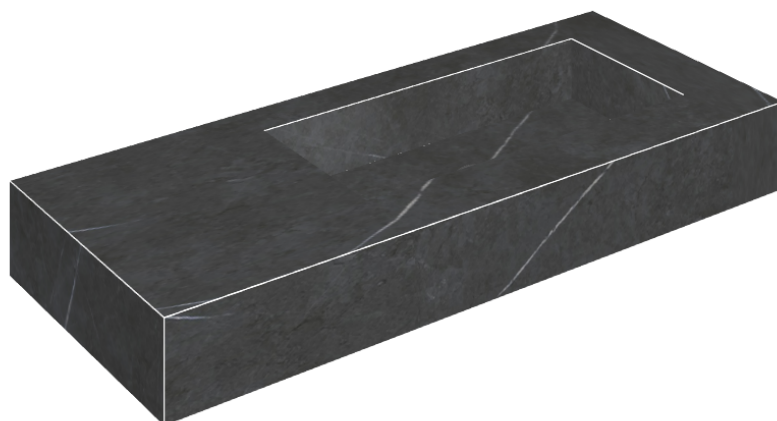

SCHEDA DI CONFIGURAZIONE

Cod. art.: 620810000009

Fly

Washbasin 120 Dx

Rivestimento del
prodotto
Metropolis Imperial
Black Matt

I colori e le altre caratteristiche estetiche delle piastrelle presenti nelle illustrazioni presenti sul sito sono puramente indicativi. Guarda sempre i campioni di persona prima dell'acquisto.