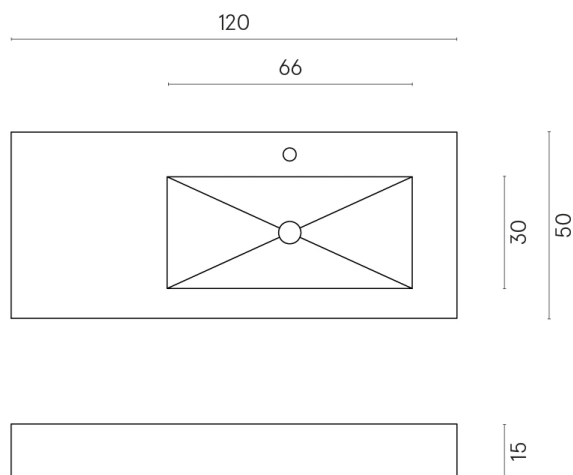

SCHEDA DI CONFIGURAZIONE

Cod. art.: 620810000009

Fly

Washbasin 120 Dx

Rivestimento del
prodotto
Metropolis Arcadia
Brown Matt

I colori e le altre caratteristiche estetiche delle piastrelle presenti nelle illustrazioni presenti sul sito sono puramente indicativi. Guarda sempre i campioni di persona prima dell'acquisto.