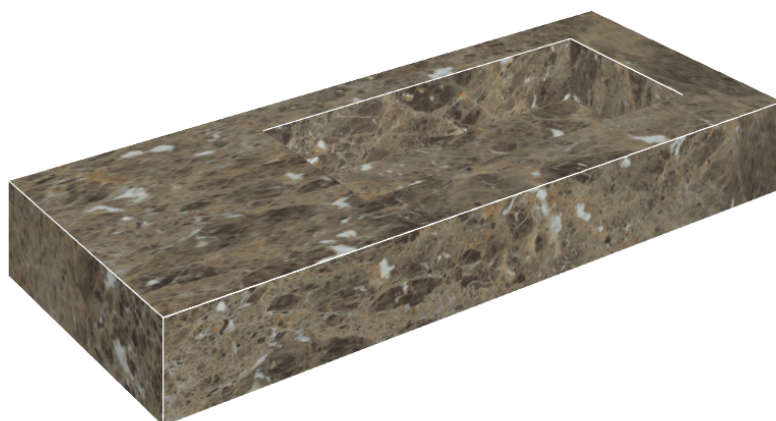

SCHEDA DI CONFIGURAZIONE

Cod. art.: 620810000009

Fly

Washbasin 120 Dx

Rivestimento del
prodotto

Charme Deluxe
Emperador Dark Matt

I colori e le altre caratteristiche estetiche delle piastrelle presenti nelle illustrazioni presenti sul sito sono puramente indicativi. Guarda sempre i campioni di persona prima dell'acquisto.