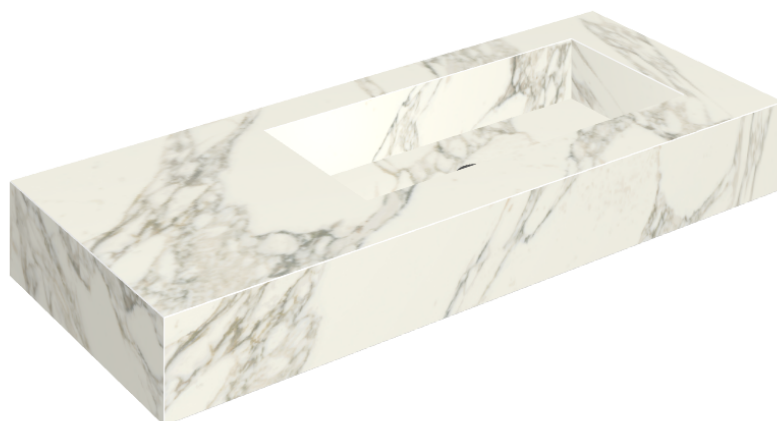

## Washbasin 120 Dx

Rivestimento del  
prodotto

Charme Deluxe  
Arabescato White  
Matt

I colori e le altre caratteristiche estetiche delle piastrelle presenti nelle illustrazioni presenti sul sito sono puramente indicativi. Guarda sempre i campioni di persona prima dell'acquisto.