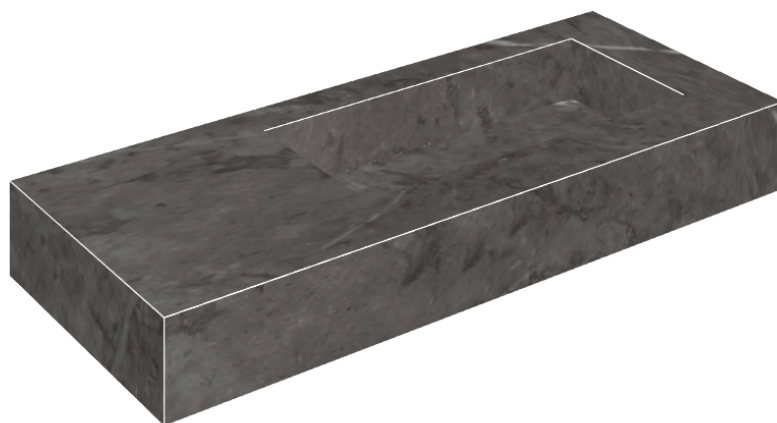

SCHEDA DI CONFIGURAZIONE

Cod. art.: 620810000009

Fly

Washbasin 120 Dx

Rivestimento del
prodotto

Charme Evo Antracite
Matt

I colori e le altre caratteristiche estetiche delle piastrelle presenti nelle illustrazioni presenti sul sito sono puramente indicativi. Guarda sempre i campioni di persona prima dell'acquisto.