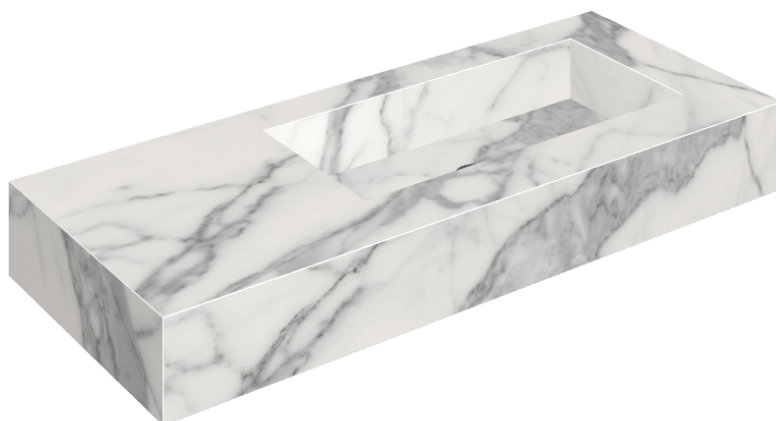

## Washbasin 120 Dx

Rivestimento del  
prodotto

Charme Evo Statuario  
Matt

I colori e le altre caratteristiche estetiche delle piastrelle presenti nelle illustrazioni presenti sul sito sono puramente indicativi. Guarda sempre i campioni di persona prima dell'acquisto.