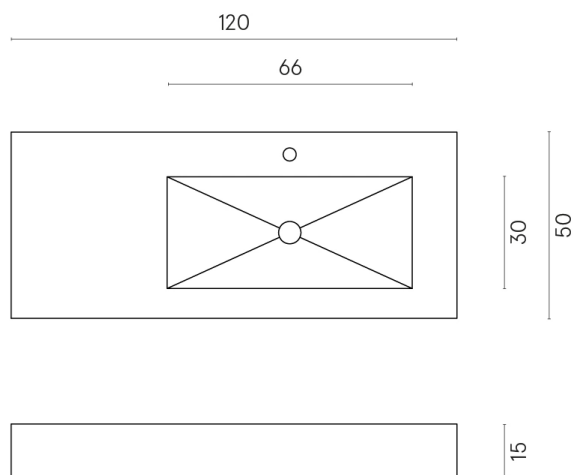

SCHEDA DI CONFIGURAZIONE

Cod. art.: 620810000009

Fly

Washbasin 120 Dx

Rivestimento del
prodotto

Charme Extra Laurent
Matt

I colori e le altre caratteristiche estetiche delle piastrelle presenti nelle illustrazioni presenti sul sito sono puramente indicativi. Guarda sempre i campioni di persona prima dell'acquisto.