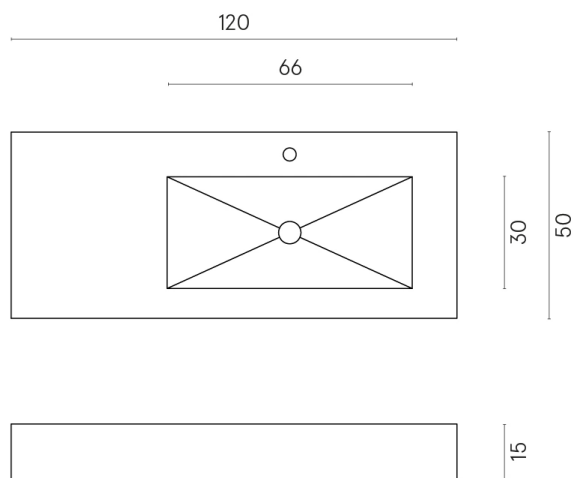

SCHEDA DI CONFIGURAZIONE

Cod. art.: 620810000009

Fly

Washbasin 120 Dx

Rivestimento del
prodotto

Contempora Flare
Honed Satin

I colori e le altre caratteristiche estetiche delle piastrelle presenti nelle illustrazioni presenti sul sito sono puramente indicativi. Guarda sempre i campioni di persona prima dell'acquisto.