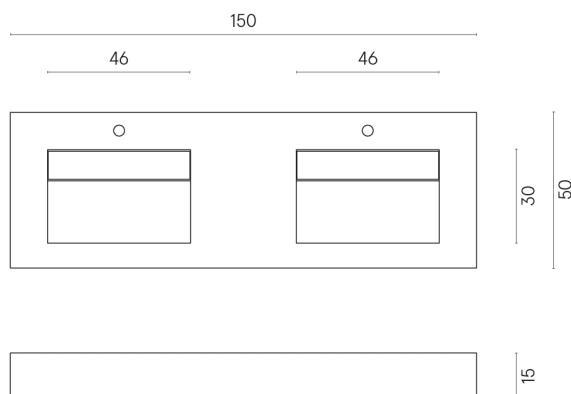

SCHEDA DI CONFIGURAZIONE

Cod. art.: 620810000005

Fly

Washbasin Duo 150

Rivestimento del
prodotto

Magma Dover Tiger
Honed Satin

I colori e le altre caratteristiche estetiche delle piastrelle presenti nelle illustrazioni presenti sul sito sono puramente indicativi. Guarda sempre i campioni di persona prima dell'acquisto.