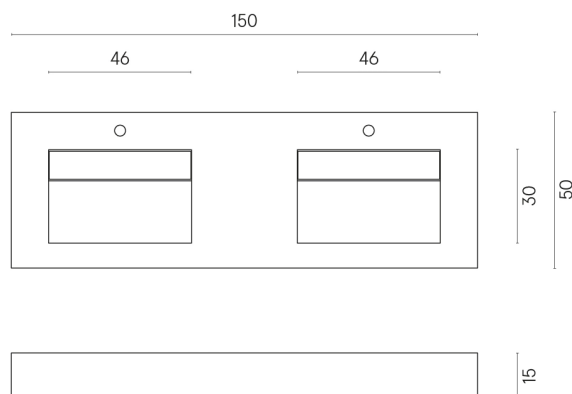

SCHEDA DI CONFIGURAZIONE

Cod. art.: 620810000005

Fly

Washbasin Duo 150

Rivestimento del
prodotto

Avantgarde Silver
Matt

I colori e le altre caratteristiche estetiche delle piastrelle presenti nelle illustrazioni presenti sul sito sono puramente indicativi. Guarda sempre i campioni di persona prima dell'acquisto.