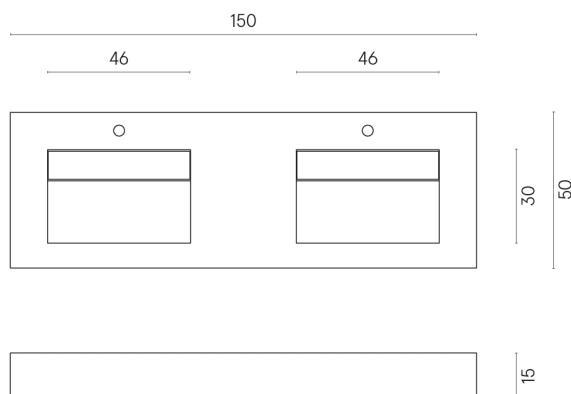

SCHEDA DI CONFIGURAZIONE

Cod. art.: 620810000005

Fly

Washbasin Duo 150

Rivestimento del
prodotto

Avantgarde Black
Matt

I colori e le altre caratteristiche estetiche delle piastrelle presenti nelle illustrazioni presenti sul sito sono puramente indicativi. Guarda sempre i campioni di persona prima dell'acquisto.