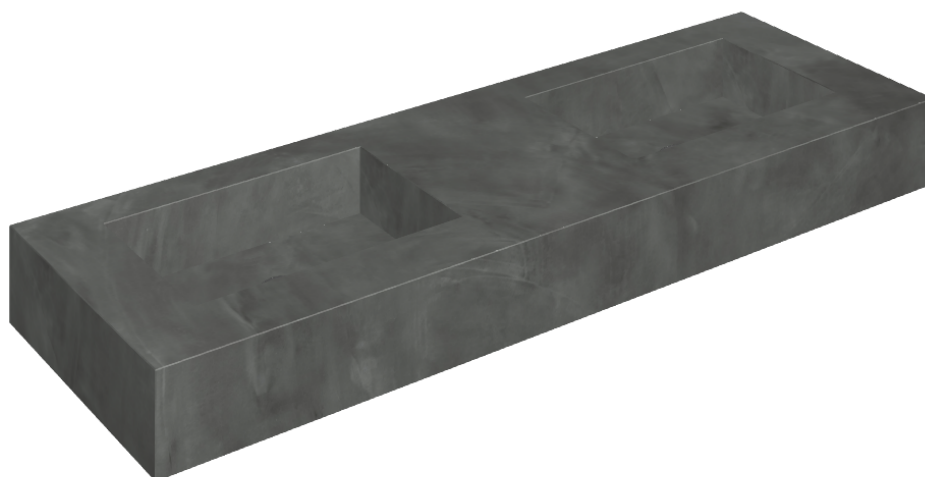

## Washbasin Duo 150

Rivestimento del  
prodotto

Continuum Petrol  
Matt

I colori e le altre caratteristiche estetiche delle piastrelle presenti nelle illustrazioni presenti sul sito sono puramente indicativi. Guarda sempre i campioni di persona prima dell'acquisto.