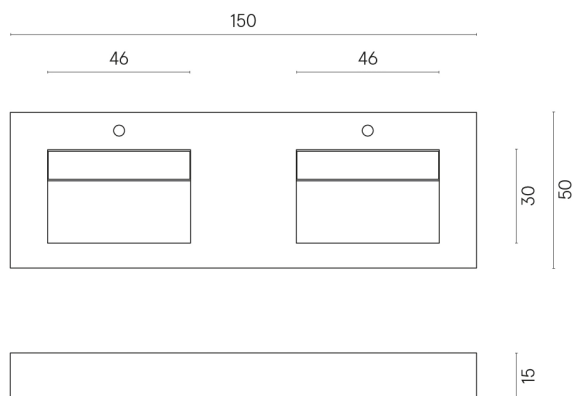

SCHEDA DI CONFIGURAZIONE

Cod. art.: 620810000005

Fly

Washbasin Duo 150

Rivestimento del
prodotto
Metropolis Desert
Beige Matt

I colori e le altre caratteristiche estetiche delle piastrelle presenti nelle illustrazioni presenti sul sito sono puramente indicativi. Guarda sempre i campioni di persona prima dell'acquisto.