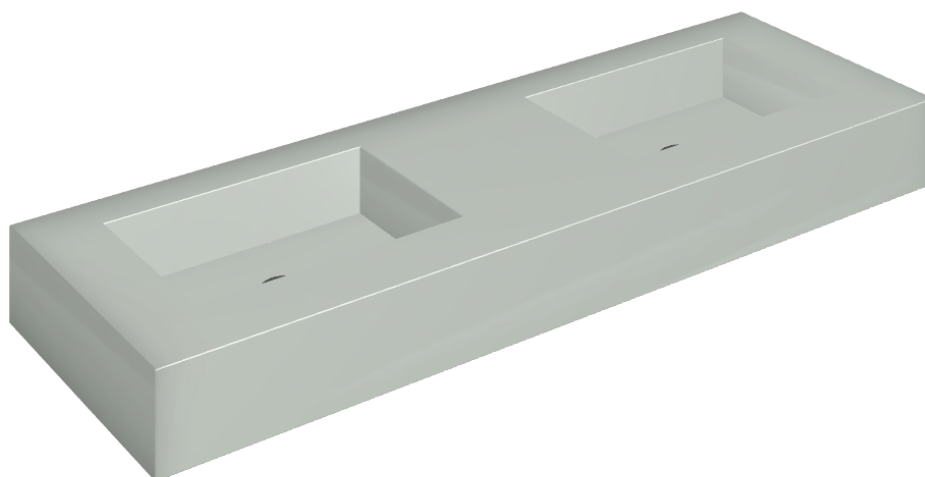

SCHEDA DI CONFIGURAZIONE

Cod. art.: 620810000005

Fly

Washbasin Duo 150

Rivestimento del
prodotto

Metropolis Glass Sky
Lux

I colori e le altre caratteristiche estetiche delle piastrelle presenti nelle illustrazioni presenti sul sito sono puramente indicativi. Guarda sempre i campioni di persona prima dell'acquisto.