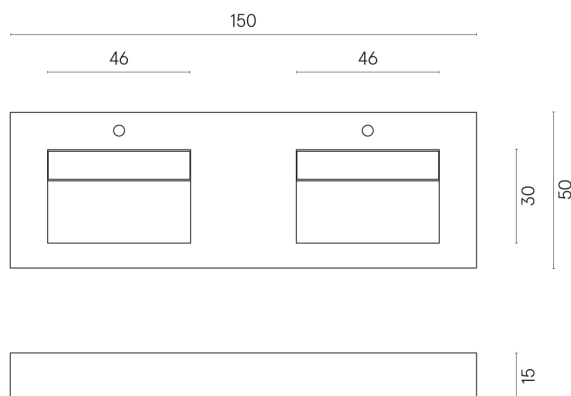

SCHEDA DI CONFIGURAZIONE

Cod. art.: 620810000005

Fly

Washbasin Duo 150

Rivestimento del
prodotto

Charme Deluxe
Invisible White Matt

I colori e le altre caratteristiche estetiche delle piastrelle presenti nelle illustrazioni presenti sul sito sono puramente indicativi. Guarda sempre i campioni di persona prima dell'acquisto.