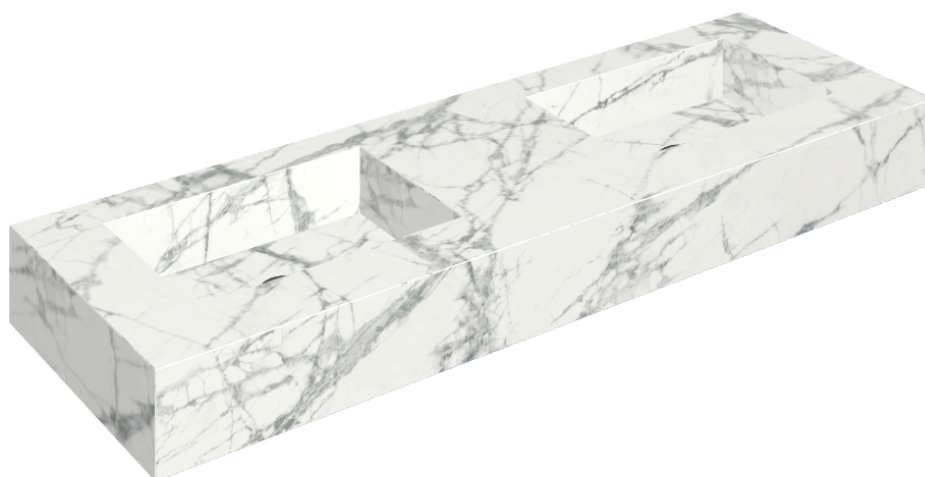

SCHEDA DI CONFIGURAZIONE

Cod. art.: 620810000005

Fly

Washbasin Duo 150

Rivestimento del
prodotto

Charme Deluxe
Invisible White Matt

I colori e le altre caratteristiche estetiche delle piastrelle presenti nelle illustrazioni presenti sul sito sono puramente indicativi. Guarda sempre i campioni di persona prima dell'acquisto.