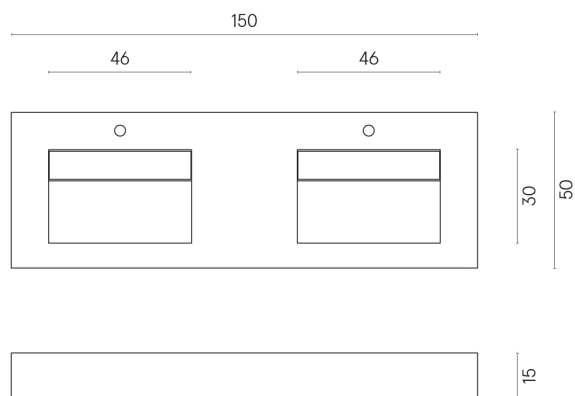

SCHEDA DI CONFIGURAZIONE

Cod. art.: 620810000005

Fly

Washbasin Duo 150

Rivestimento del
prodotto

Charme Extra Lasa
Matt

I colori e le altre caratteristiche estetiche delle piastrelle presenti nelle illustrazioni presenti sul sito sono puramente indicativi. Guarda sempre i campioni di persona prima dell'acquisto.