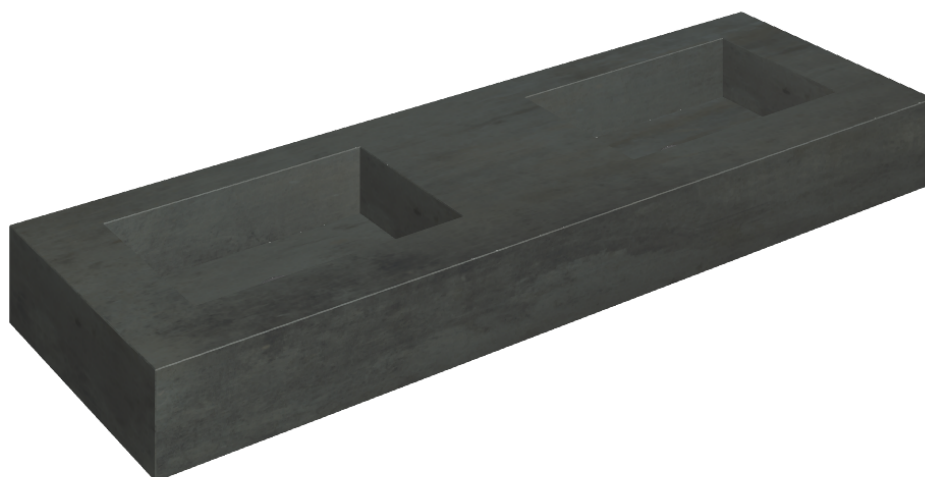

SCHEDA DI CONFIGURAZIONE

Cod. art.: 620810000005

Fly

Washbasin Duo 150

Rivestimento del
prodotto
Surface Steel Matt

I colori e le altre caratteristiche estetiche delle piastrelle presenti nelle illustrazioni presenti sul sito sono puramente indicativi. Guarda sempre i campioni di persona prima dell'acquisto.