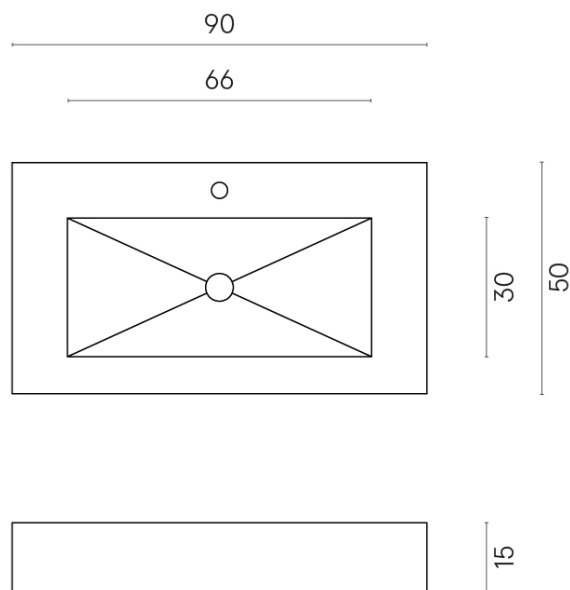

SCHEDA DI CONFIGURAZIONE

Cod. art.: 620810000002

Fly

Washbasin 90

Rivestimento del
prodotto

Materia Magnesio
Honed Satin

I colori e le altre caratteristiche estetiche delle piastrelle presenti nelle illustrazioni presenti sul sito sono puramente indicativi. Guarda sempre i campioni di persona prima dell'acquisto.