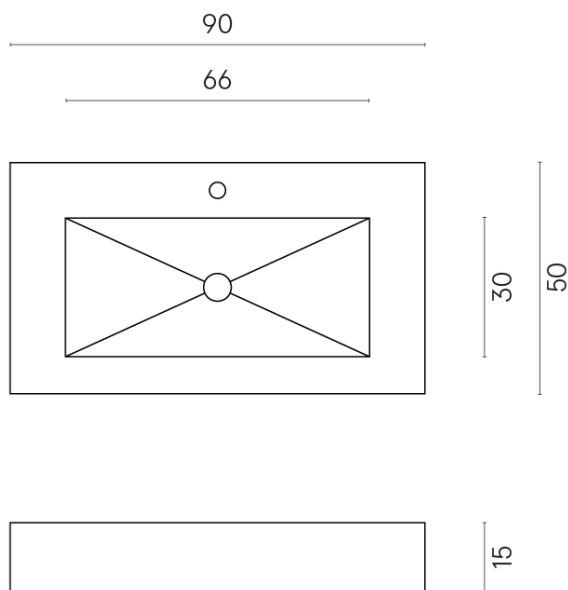

SCHEDA DI CONFIGURAZIONE

Cod. art.: 620810000002

Fly

Washbasin 90

Rivestimento del
prodotto
Eternum Coffee Matt

I colori e le altre caratteristiche estetiche delle piastrelle presenti nelle illustrazioni presenti sul sito sono puramente indicativi. Guarda sempre i campioni di persona prima dell'acquisto.

**Trova il punto vendita
autorizzato più vicino:**

<https://krym.italonceramica.ru/ru/home/dealer/>