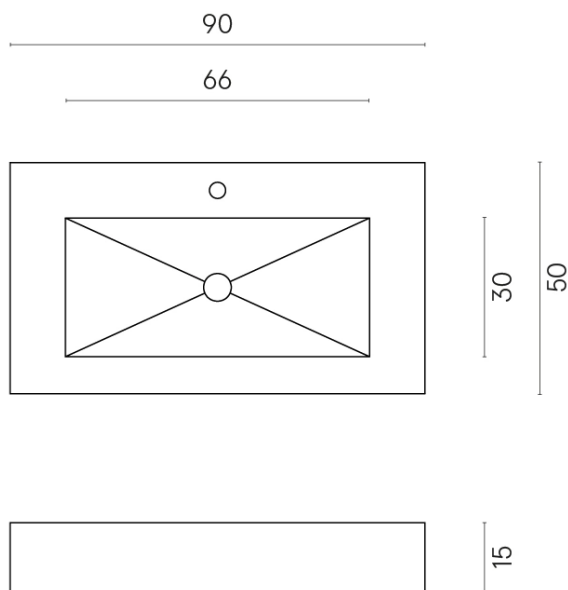

SCHEDA DI CONFIGURAZIONE

Cod. art.: 620810000002

Fly

Washbasin 90

Rivestimento del
prodotto
Eternum Gold Matt

I colori e le altre caratteristiche estetiche delle piastrelle presenti nelle illustrazioni presenti sul sito sono puramente indicativi. Guarda sempre i campioni di persona prima dell'acquisto.