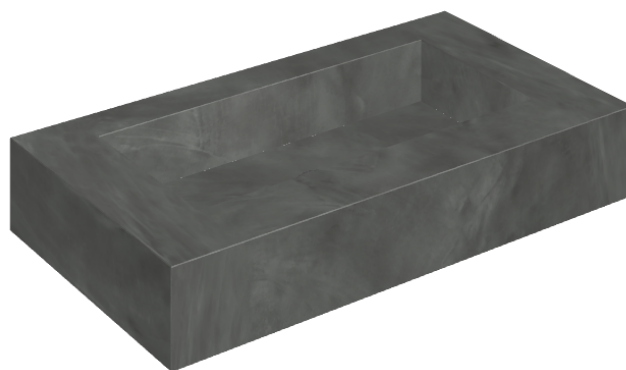

## Washbasin 90

Rivestimento del  
prodotto  
Continuum Petrol  
Matt

I colori e le altre caratteristiche estetiche delle piastrelle presenti nelle illustrazioni presenti sul sito sono puramente indicativi. Guarda sempre i campioni di persona prima dell'acquisto.